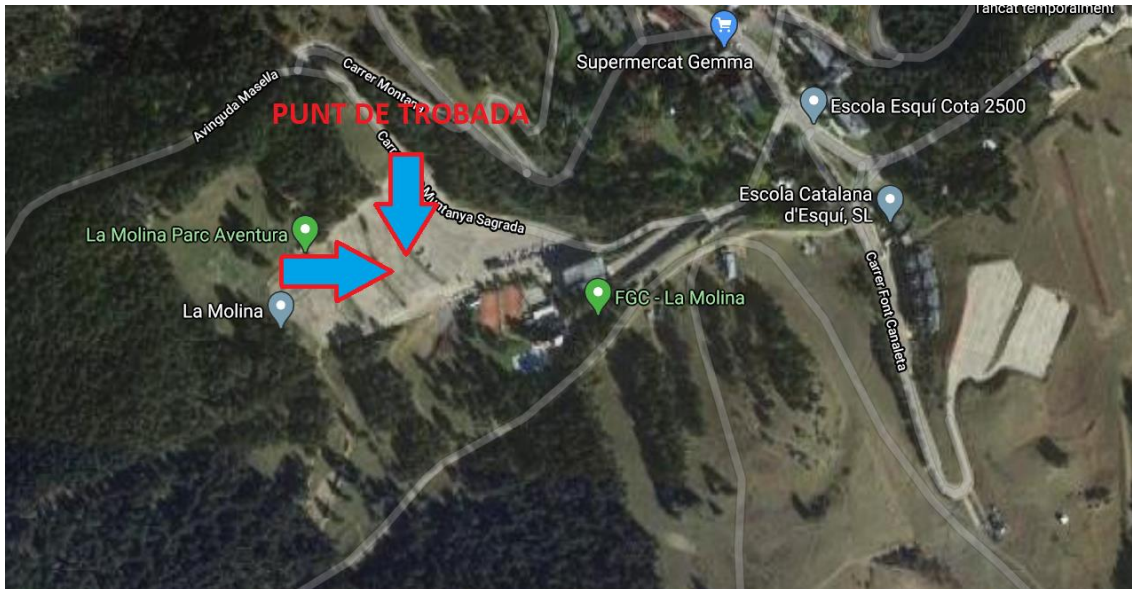

Punt de trobada:

Carrer De La Muntanya Sagrada, 17537 Alp

<https://goo.gl/maps/m7YvTGsxWHsviVR97>

Preu:

275€ preu estàndard

255€ preu per els socis del club BTT Fornells i pels 2ns germans/es.

Més informació:

Web: www.bttfornells.org

Correu electrònic: info@bttfornells.org

Telèfon de contacte: 628 289 053 (Nick Whitelaw Teixidor)